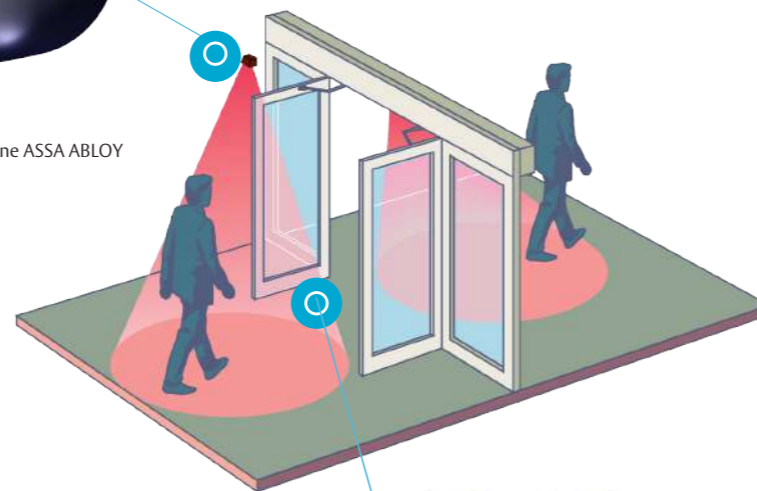

La sicurezza e la facilità di accesso sono fondamentali

Per garantire la massima attenzione verso i propri pazienti, ed un ambiente sicuro per il personale sanitario e i visitatori, è importante che ogni porta funzioni correttamente. Siccome ogni area è diversa dall'altra, è importante scegliere la soluzione più adatta per facilitare il passaggio di persone, migliorare i processi lavorativi e fornire un'efficace barriera contro la diffusione dei contagi.

Un ingresso Touchless assicura un'entrata igienica

Il sistema ASSA ABLOY Magic switch con montaggio a muro può essere installato da entrambi i lati dell'ingresso. Con il semplice passaggio della mano davanti alla superficie del dispositivo, la porta si aprirà automaticamente senza bisogno di contatto o pressione manuale.

ASSA ABLOY Magic Switch

I sensori di attivazione sono ideali per ogni tipo di ingresso. Appena un pedone si avvicina alla porta, essa si apre automaticamente, senza dover schiacciare un pulsante con la mano.

Sensore di attivazione ASSA ABLOY

Controllo, efficienza e comfort per tutti gli ambienti sanitari

Dai punti d'ingresso pubblici al pronto soccorso, alle aree dedicate ai pazienti, fino alla terapia intensiva e ambienti isolati, la nostra gamma di soluzioni d'accesso automatico proteggono, sigillano e separano questi ambienti. Le nostre porte rispettano gli standard di igiene, sicurezza e comfort.