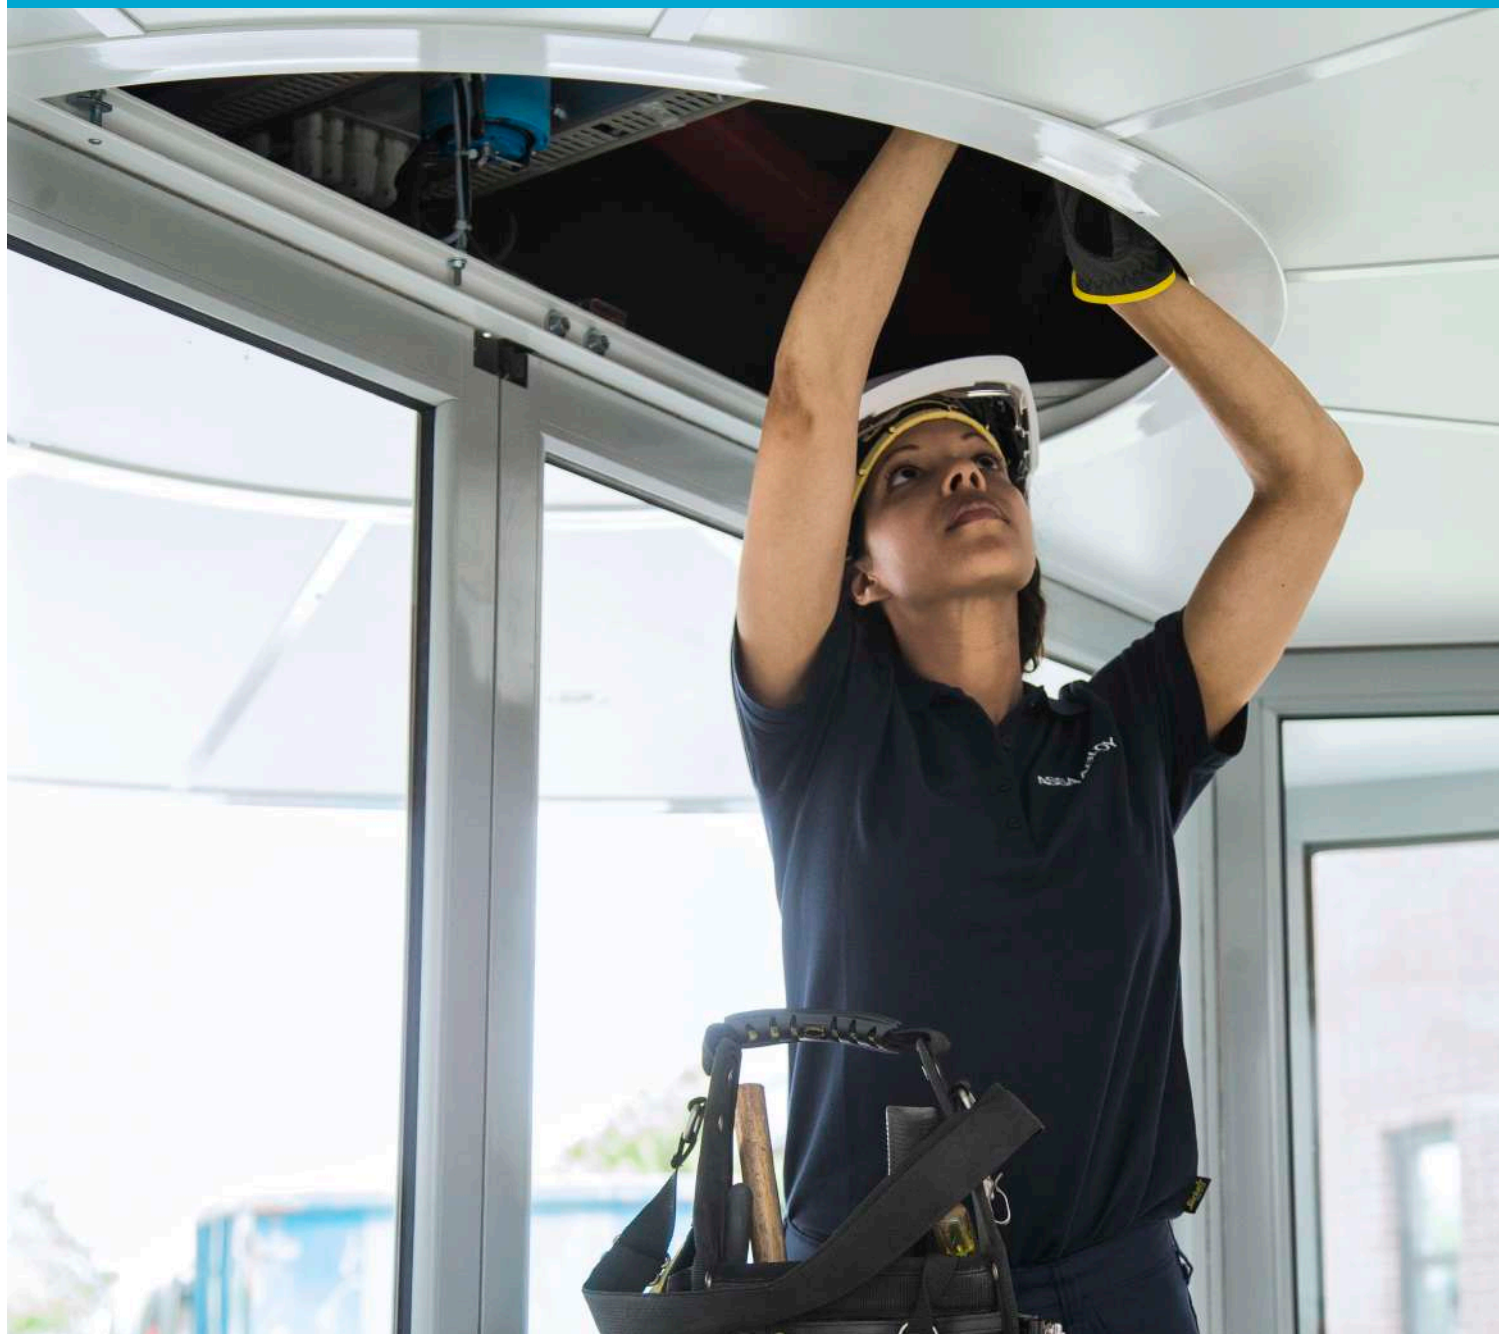

Il gruppo ASSA ABLOY è il leader globale per le soluzioni di accesso. Aiutiamo quotidianamente miliardi di persone a vivere in un mondo più aperto.

ASSA ABLOY
Entrance Systems

ASSA ABLOY Entrance Systems propone soluzioni che favoriscono un flusso efficiente e sicuro di persone e merci. La nostra offerta include un'ampia gamma di porte pedonali automatiche, portoni industriali, sistemi di carico, e i relativi servizi di manutenzione.

Experience a safer
and more open world

Contattaci ora per saperne di più sulle nostre soluzioni di accesso e sui contratti di assistenza per le strutture sanitarie

Entrance solutions

Tel. 02 9215681
info.it.entrance@assaabloy.com
www.assaabloyentrance.it

Service

Tel. 800 601445
service.it.entrance@assaabloy.com
www.assaabloyentrance.it